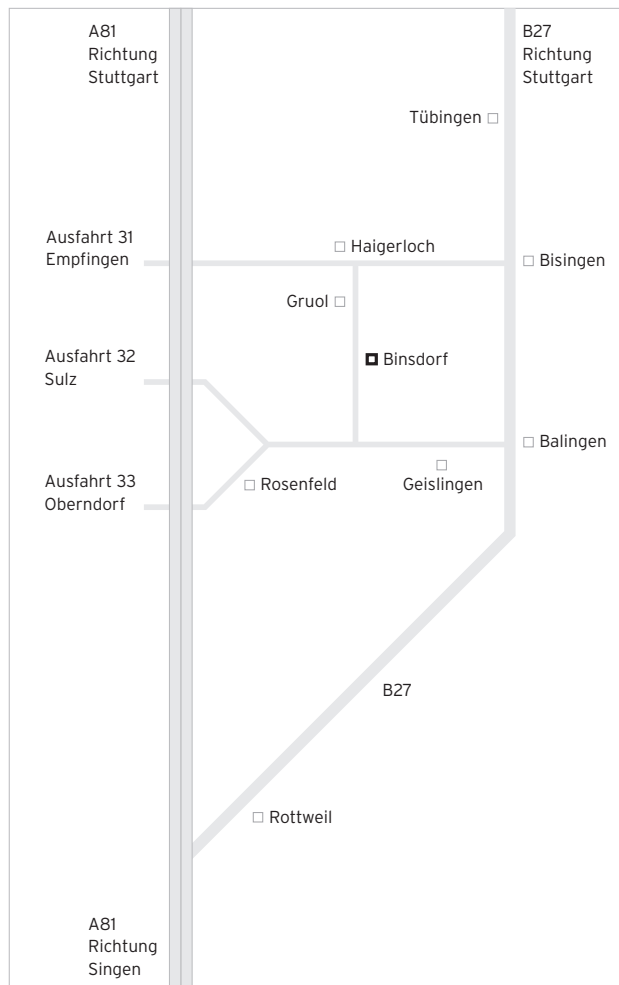

Mit dem Auto zu Schwarz ::

Von Norden, aus Richtung Stuttgart kommend, verlassen Sie die Autobahn A 81 an der Ausfahrt Nr. 32 Sulz, dort geht es weiter Richtung Balingen. Von Süden kommend verlassen Sie die A 81 an der Ausfahrt Nr. 33 Oberndorf, fahren dann weiter Richtung Rosenfeld, Balingen.

Mit dem Flugzeug zu Schwarz ::

Der Flughafen Stuttgart ist ca. 75 km von Binsdorf entfernt. Mietwagen sind direkt am Flughafen vertreten. Entweder fahren Sie über die Autobahn A 81, Richtung Singen, zu uns oder über die Bundesstraße B 27, vorbei an Tübingen. Je nach Verkehr ist mal die eine und mal die andere Strecke besser.

Mit der Bahn zu Schwarz ::

1. Bahnhof Horb :: Horb liegt an der Bahnstrecke Stuttgart / Zürich / Mailand. Die Zugverbindungen nach Stuttgart sind einigermaßen gut. Die Fahrt dauert zwischen 40 und 70 Minuten. Der Bahnhof Horb liegt von unserem Werk Binsdorf 24 km entfernt.

2. Bahnhof Sulz :: Sulz liegt wie Horb ebenfalls an der Bahnstrecke Stuttgart / Zürich / Mailand. Es gibt nach Sulz nicht so viele Zugverbindungen wie nach Horb. Dafür liegt Sulz von unserem Werk in Binsdorf nur 14 km entfernt. Die Fahrt von Stuttgart nach Sulz dauert etwa 10 Minuten länger als nach Horb.